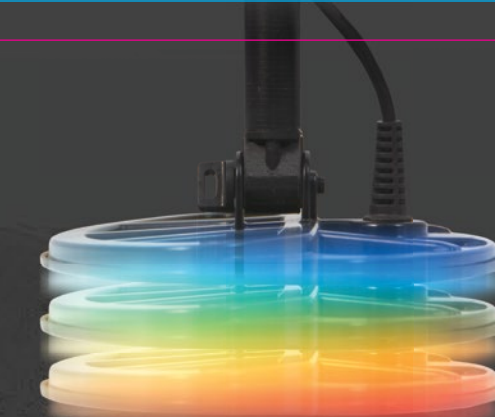

Multi-IQ

Simultaneous Multi-Frequency Technology

MULTI-IQ® アドバンテージ

なぜMulti-IQなのか?
Minelab社の革命的なMulti-IQテクノロジーは1台の探知機に数台の探知機のパワーを備えています。電源を入れるだけで金属や土壌の種類を問わずにターゲットを見つけ出します。金、銀、ジュエリー、公園、野原、ビーチ。Multi-IQを備えたVANQUISHのパワーです。

全金属、全タイプの土壌に常時対応します。